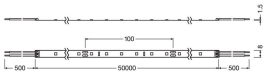

Technische Daten Ledvance Led-Streifen Value 600 27.5W 600lm 24v - 840 Kaltweiß | 50M/8mm

[Produkt ansehen](#)

Technische Daten

Artikelnummer	251575
EAN	4058075597419
Marke	Ledvance
Herstellername	LS VAL-600/840/50 10X1 LEDV
Beleuchtungdirekt All-in Garantie	3 Jahre
Durchschnittliche Lebensdauer (Stunden)	20000

Technische Informationen

Technologie	LED
Watt	27.5
Lampen Spannung (V)	24
Dimmbar	Nicht dimmbar
Farbcode	840 Kaltweiß
Lichtfarbe (Kelvin)	4000 Kaltweiß
Helle Farbe	Weiß
Farbwiedergabestufe (Ra)	80-89 - Gute Farbwiedergabe
Farbsteuerung	Einzelfarbe
Lichtstrom (Lumen)	600
Lumen Watt Verhältnis (Lm/W)	98
IP-Schutzklasse	IP00

Produkttyp LED-Streifen

Produktinformationen

LEDs pro Meter 60

Maße

Länge (mm) 50000

Breite (mm) 8

Höhe (mm) 2

Sensorinformationen