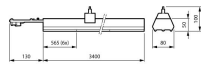

Technische Daten Philips LED Tragschiene Coreline
LL234X 158W 24000lm 84D - 840 Kaltweiß | 3400mm - 7-
polig - Dali Dimmbar

[Produkt ansehen](#)

Technische Daten

Artikelnummer	239484
EAN	8719514108028
Marke	Philips
Herstellername	LL234X 240S/840 2x PSD WB 7x1.5 HE
Beleuchtungsdirekt All-in Garantie	5 Jahre
Durchschnittliche Lebensdauer (Stunden)	50000

Maße

Länge (mm)	3400
Breite (mm)	80
Höhe (mm)	50

Sensorinformationen

Sensortyp	Kein Sensor
-----------	-------------

Warum BeleuchtungDirekt?

-  persönliche **Beratung**
-  **individuelle Angebote**
-  bis zu **7 Jahre Garantie**
-  **einfache Retour**