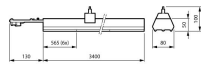

Technische Daten Philips LED Tragschiene Coreline
LL234X 100W 15000lm 120D - 840 Kaltweiß | 3400mm - 7-
polig - Dali Dimmbar

[Produkt ansehen](#)

Technische Daten

Artikelnummer	239481
EAN	8719514108097
Marke	Philips
Herstellername	LL234X 160S/840 2x PSD O 7x2.5
Beleuchtungsdirekt All-in Garantie	5 Jahre
Durchschnittliche Lebensdauer (Stunden)	50000

Maße

Länge (mm)	3400
Breite (mm)	80
Höhe (mm)	50

Sensorinformationen

Sensortyp	Kein Sensor
-----------	-------------

Warum BeleuchtungDirekt?

-  persönliche **Beratung**
-  **individuelle** Angebote
-  bis zu **7 Jahre Garantie**
-  **einfache** Retour